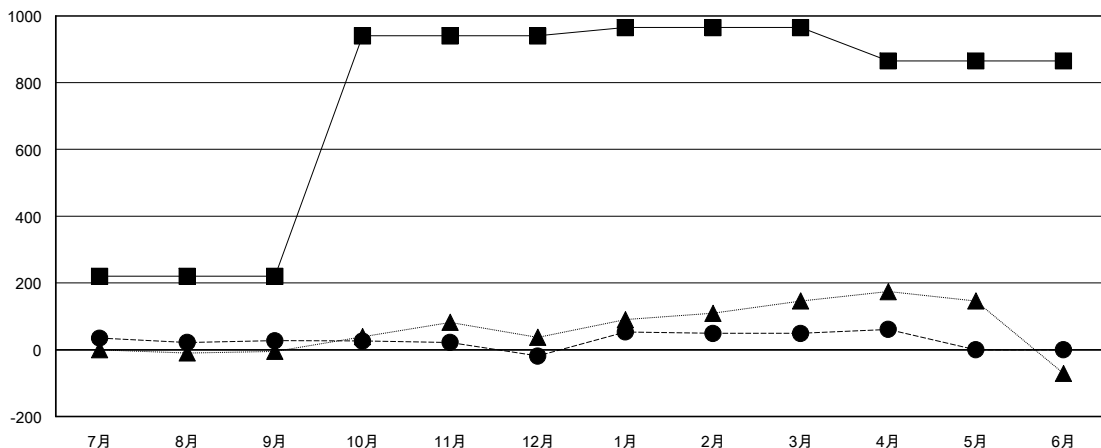

MONTHLY MEMBERSHIP PROGRESS REPORT

District 330 A

Results as of: 4/30/2017

GMT: Masayuki Kaneko

地域 JAPAN

GMT会則地域

クラブ			
結果: 2016-2017			
四半期	新クラブ目標	新クラブ	解散クラブ
7月/8月/9月	1	0	0
10月/11月/12月	1	0	0
1月/2月/3月	1	1	0
4月/5月/6月	0	0	0

名			
結果: 2016-2017			
四半期	新会員 (再入会と転入を含めない) 純増目標	新会員 (再入会と転入を含めない) 実際	退会者 (転籍を含む) 実際
7月/8月/9月	220	176	149
10月/11月/12月	720	55	101
1月/2月/3月	25	142	74
4月/5月/6月	-100	34	22

新クラブ目標及び実績累計

会員目標及び実績累計

解散クラブ: 0	119 CLUBS OF 201 一名以上の新会員を登録	男女別
退会者	会員累計データを見るには、ここをクリック ク	男性 4,703 (72.40%)
物故会員 40		女性 1,793 (27.60%)
クラブ解散 0		世帯主/家族会員合計 2,855
その他 306		国際会費半額の家族会員 1,841
合計 346		