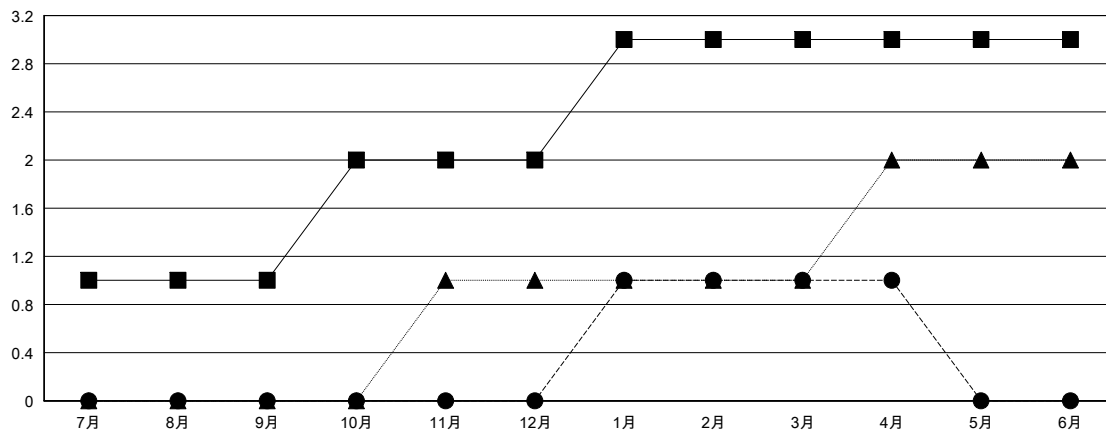

MONTHLY MEMBERSHIP PROGRESS REPORT

District 330 A

Results as of: 4/30/2017

GMT: Masayuki Kaneko

地域 JAPAN

GMT会則地域

クラブ			
結果: 2016-2017			
四半期	新クラブ目標	新クラブ	解散クラブ
7月/8月/9月	1	0	0
10月/11月/12月	1	0	0
1月/2月/3月	1	1	0
4月/5月/6月	0	0	0

名			
結果: 2016-2017			
四半期	新会員 (再入会と転入を含めない) 純増目標	新会員 (再入会と転入を含めない) 実際	退会者 (転籍を含む) 実際
7月/8月/9月	220	176	149
10月/11月/12月	720	55	101
1月/2月/3月	25	142	74
4月/5月/6月	-100	34	22

新クラブ目標及び実績累計

会員目標及び実績累計

解散クラブ: 0	119 CLUBS OF 201 一名以上の新会員を登録	男女別
退会者	会員累計データを見るには、ここをクリック ク	男性 4,703 (72.40%)
物故会員 40		女性 1,793 (27.60%)
クラブ解散 0		世帯主/家族会員合計 2,855
その他 306		国際会費半額の家族会員 1,841
合計 346		